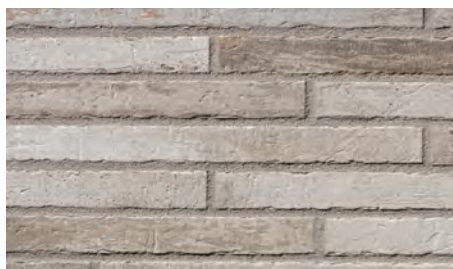

Durban Langformat